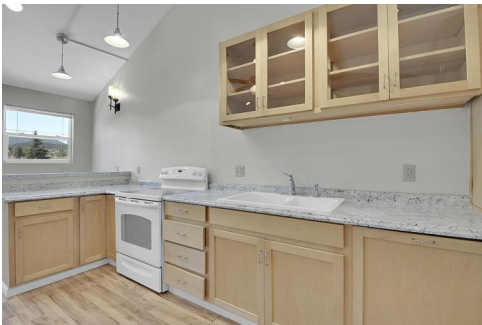

3440 Myers Gulch Road
Kittredge, CO 80457

Condominium

900 SQFT

1 Bed

1 Baths

Katie Metzger
720-480-7976
katie@gatehousepropertiescolorado.com