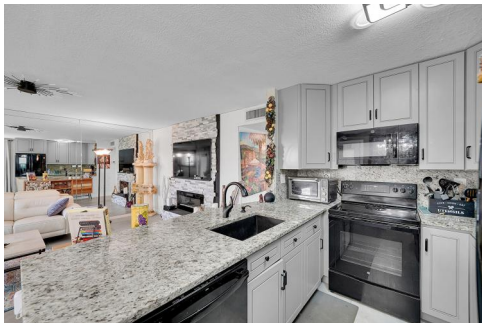

163 Flanders Way
Delray Beach, FL 33484
COMMUNITY: Kings Point

MLS # F10494265

 Condominium

 907 SQFT

 2 Beds

 2 Baths

Jordan Barbieri
954-593-0377
jordanbarbieri34@gmail.com